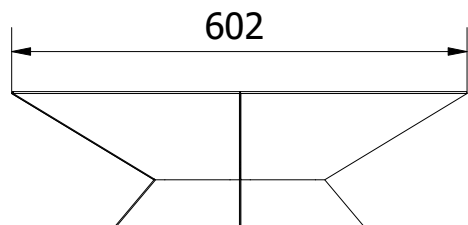

LAREIRA EXTERNA FIREPIT HEISS

EXTERNA

DIMENSÕES E PESO

695 x 602 x 180 Dimensões totais*
12,8 kg Peso

* altura x largura x profundidade (mm)

PAXMA
IMPORTS

ESPECIALISTAS EM LAREIRAS DE
ALTO DESEMPENHO À LENHA