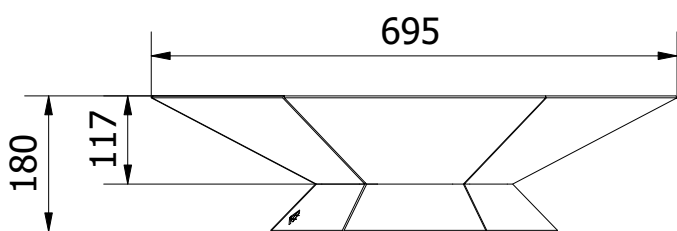

LAREIRA EXTERNA FIREPIT HEISS

EXTERNA

DIMENSÕES E PESO

695 x 602 x 180 Dimensões totais*
12,8 kg Peso

* altura x largura x profundidade (mm)

PAXMA
IMPORTS

ESPECIALISTAS EM LAREIRAS DE
ALTO DESEMPENHO À LENHA