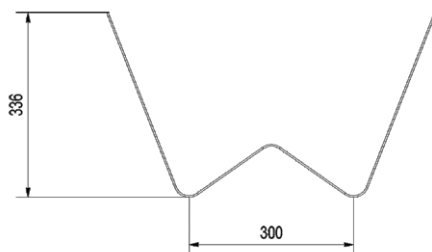

## DIMENSÕES E PESO

336 x 600 x 400 Dimensões totais\*  
10,1 kg Peso

\* altura x largura x profundidade (mm)

PAXMA  
I M P O R T S

ESPECIALISTAS EM LAREIRAS DE  
ALTO DESEMPENHO À LENHA

| [www.paxmaimports.com](http://www.paxmaimports.com) |  
41 3121 9980 • 41 9 9185 9428