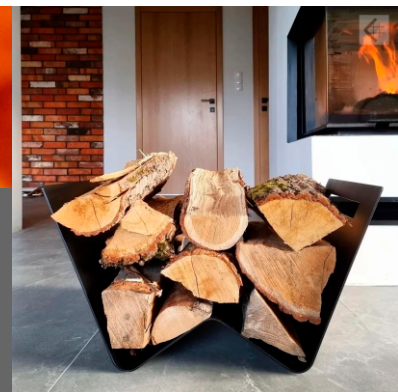

LENHEIRO W

EXTERNA

EUROPEAN UNION